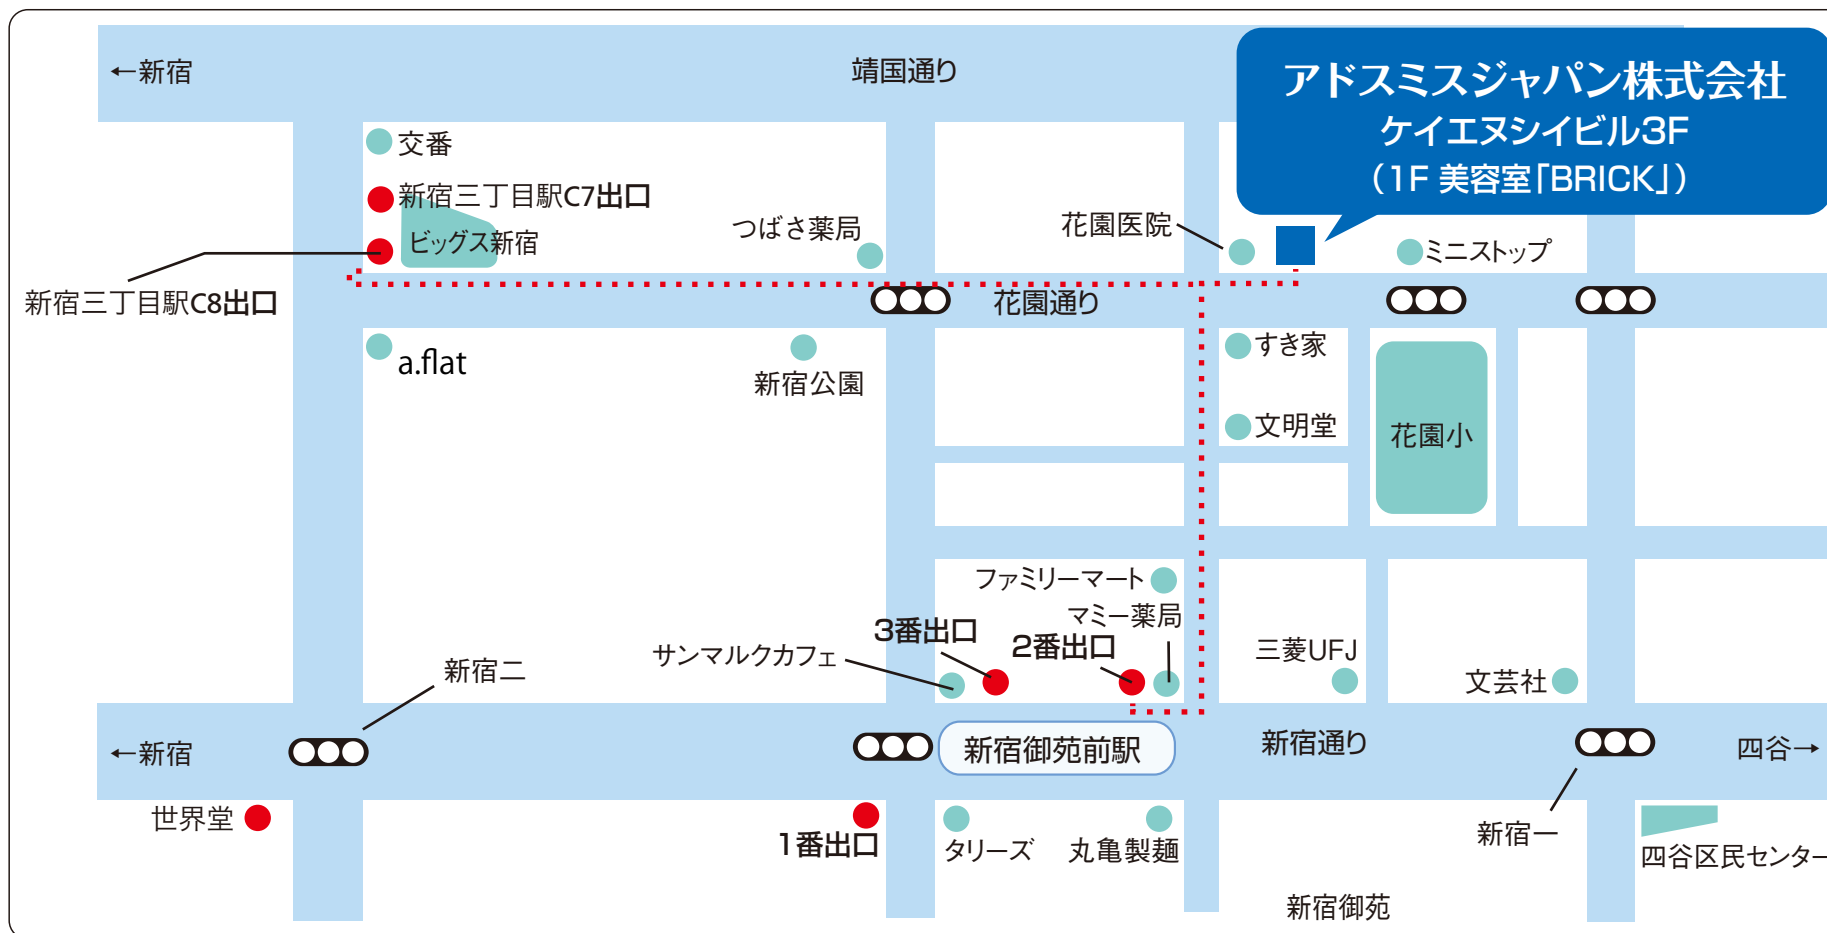

アドミスジャパン 案内図

東京メトロ丸の内線「新宿御苑前」2番出口より徒歩3分
都営新宿線・東京メトロ丸の内線「新宿三丁目」C7番・C8番出口より徒歩8分

〒160-0022 東京都新宿区新宿1-30-5 ケイエヌシイビル3階
TEL.03-3359-2025 FAX.03-3359-2022