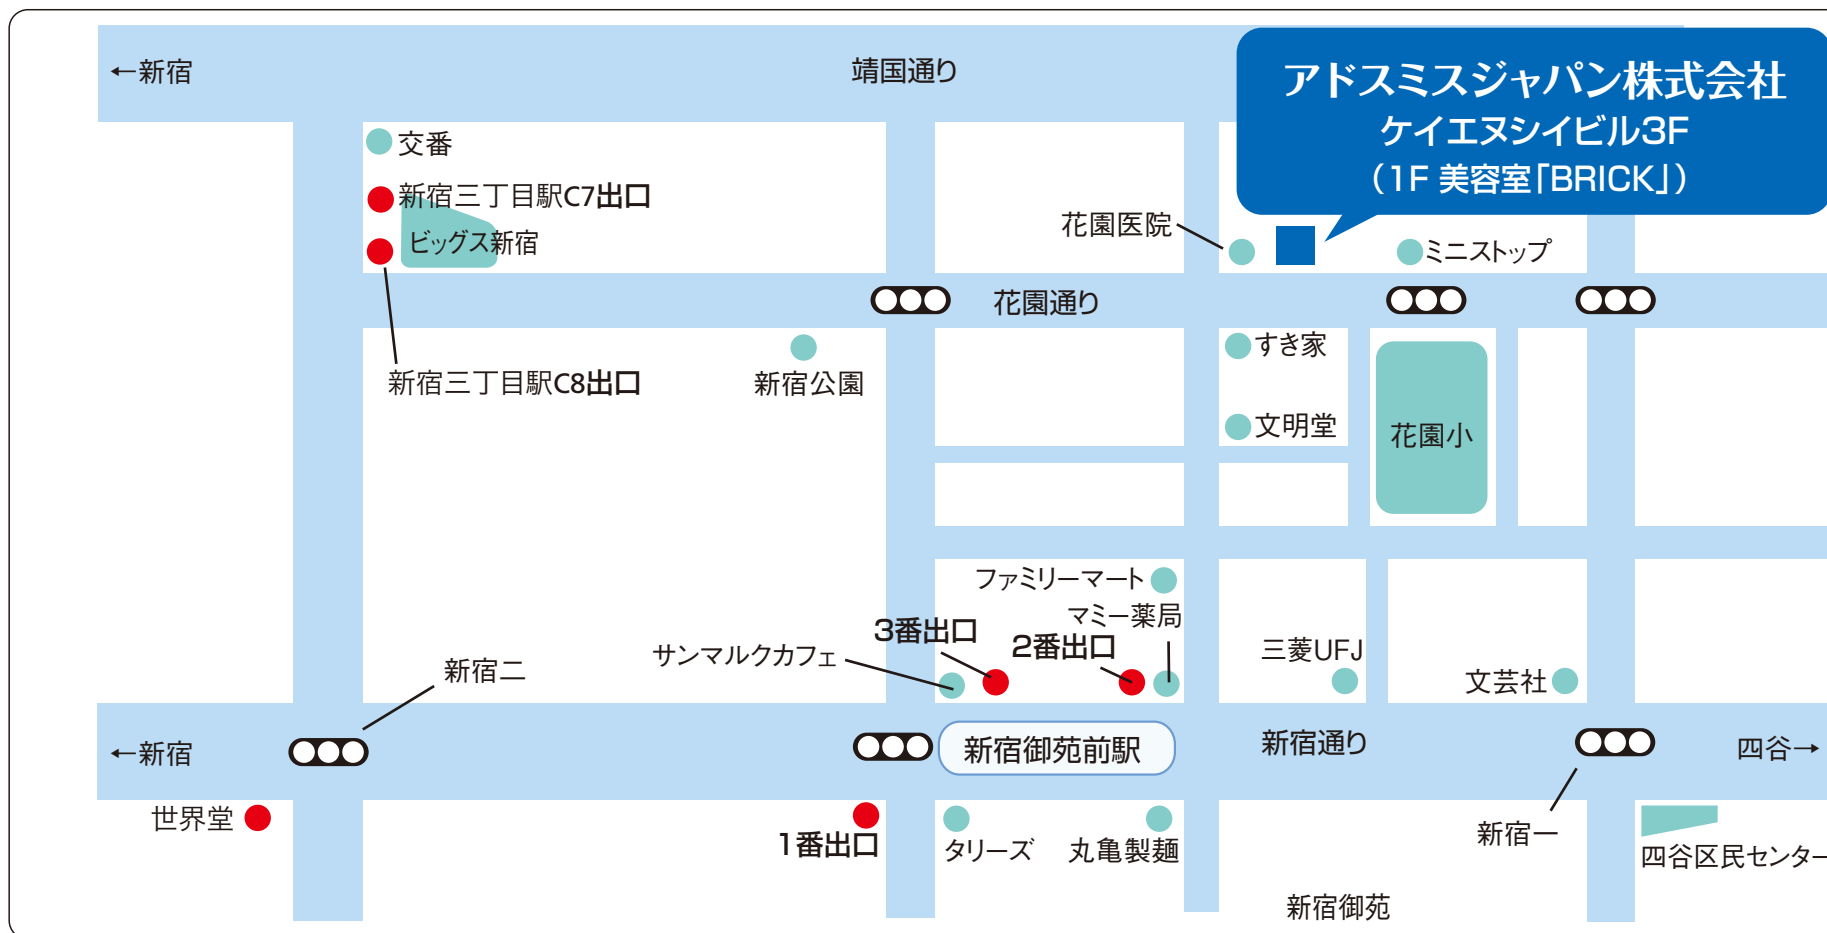

# アドミスジャパン 案内図

東京メトロ丸の内線「新宿御苑前」2番出口より徒歩3分

都営新宿線・東京メトロ丸の内線「新宿三丁目」C7番・C8番出口より徒歩8分

〒160-0022 東京都新宿区新宿1-30-5 ケイエヌシビル3階

TEL.03-3359-2025 FAX.03-3359-2022